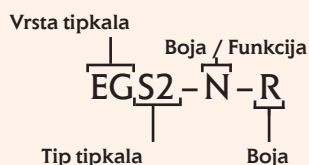

- Sva tipkala posjeduju "First Row Clip" kao što je prikazano.
- Sva tipkala osim LED sijalica imaju crni prsten napravljen od ABS materijala. Postoji opcija da se kupi kromirani prsten.
- Tipkala i crvenanji dio sijalica su u zaštiti IP65
- Ključ je sa nacrtanim 'O' položajem za "Lock & Sa ključem Head" tipkalima kao standardna verzija.
- Tipkala sa simetričnom glavom te sa Lever Head i Tipkala sa ključem posjeduju prsten protiv okretanja (za montiranje, vidi upute u nastavku).
- Integrisana tipkala su pogodna za 24V AC/DC i 240V AC.
- Osvjetljena tipkala ne uključuju LED nosače. Oni se moraju naručiti odvojeno.

Primjena:

- sistemi kontrole i upravljanja
- upravljački paneli

Prednosti:

- parcijalna konstrukcija
- jednostavno sastavljanje i rastavljanje
- montiranje u standardizovanim otvorima na kontrolnoj tabli
  Ø 22,5 mm
- „snap“ sistem montaže elemenata na nosače
- Mogućnost kaskadnog proširenja konfiguracije (horizontalno i vertikalno);
- Nivo zaštite IP65
- LVGP (Low Voltage Glow Protection) zaštita od situacija da se sijalica ne upali zbog lošeg napona napajanja (ispod 60 V) ili pojave of lažne struje

Oznaka tipova: