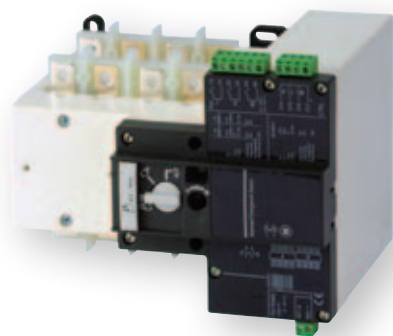

Prednosti

MLBS CO koristi tehnologiju stabilnog položaja, obezbjeđujući konstantan pritisak na kontaktima i sprječavajući rane kvarove. Dodatno, ne zahtijevaju izvor napajanja za držanje položaja, na taj način štiteći potrošače od fluktuacije napona. Upravljačka i motorna sekcija mogu se jednostavno ukloniti odvrtanjem 4 šarafa, bez potrebe za radom na kablovskoj instalaciji. Njihov dizajn i kompaktna veličina omogućuje integraciju unutar većine ormara dubine 200 mm. Održavanje je jednostavno i može se vršiti i pod teretom, pri čemu je ručni način rada i dalje moguć. MLBS CO dostupna je u 2 verzije, svaka sa širokim dijapazonom (+/-30%):

- 230 VAC napajanje
- - 12 VDC napajanje

Upotreba

- Proizvođači generatora
- Grijanje
- Klimatizacijski sistemi
- Ventilacija
- Telekomunikacije

Teretna rastavna preklopka sa motornim pogonom MLBS..CO (1-0-2)

Teretna rastavna preklopka sa motornim pogonom MLBS..CO 63 A - 125 A

Tip	Opis	Šifra	I_n [A]	Težina [g]	Pakovanje [kom]
MLBS 63 4P CO 12VDC	1-0-2 (12V DC)	004661650	63	3.240	1
MLBS 100 4P CO 12VDC	1-0-2 (12V DC)	004661651	100	3.250	1
MLBS 125 4P CO 12VDC	1-0-2 (12V DC)	004661652	125	3.250	1
MLBS 63 4P CO 230VAC	1-0-2 (230V AC)	004661653	63	3.340	1
MLBS 100 4P CO 230VAC	1-0-2 (230V AC)	004661654	100	3.350	1
MLBS 125 4P CO 230VAC	1-0-2 (230V AC)	004661655	125	3.350	1