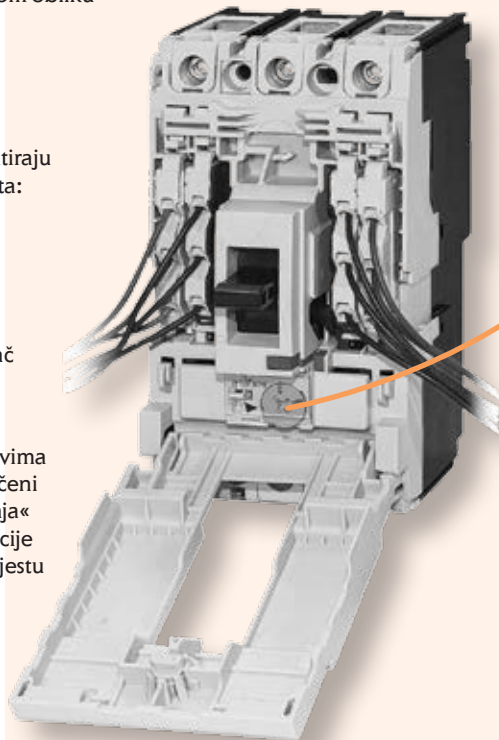

## Prednosti

→ Novi tip ima odlične sposobnosti pri smanjenim dimenzijama i modernom obliku

→ Pokrov za zaštitu dodataka se odspaja sa jednim vijkom

→ Interni dodaci se montiraju jednostavno i bez alata:

- pomoćna sklopka
- signalna sklopka
- daljinski okidač
- podnaponski okidač

→ EB2S vrsta odgovara sigurnosnim zahtjevima standarda IEC 60204-1. Prekidači su označeni sa oznakom »pozitivna operacija isklapanja« Prekidači su idealno rješenje za sve aplikacije gdje je sigurnost i pouzdanost na prvom mjestu