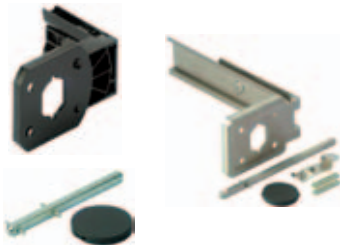

Za 3/4 polne sklopke, produžene osovine su za prednji i pogon sa desne strane.
Za preklopke produžene osovine se koriste samo za prednji pogon.

Boja ili oblik proizvoda može se razlikovati od onog na slici

CLBS-S

CLBS-GC EH125/01

CLBS-DMK80

CLBS-DMK125

CLBS-4P/16

CLBS-N/40

CLBS-PE/40

CLBS-PS11

Uvodnica

Tip	Opis	Šifra	Za upotrebu sa	Težina [g]	Pakovanje [kom]
CLBS-GC EH80, 125	Uvodnica	004661421	CLBS-EH80 CLBS-EH125	130	1/240
LBS-GC (CLBS-EH125/01)	Uvodnica	004661489	CLB-EH125/01	29	1/25

Za uvođenje produžene osovine u produženu ručicu. Ovaj dodatni pribor omogućuje povezivanje ručice i osovine uz odstupanje do 15 mm. Potrebno za osovine duže od 320 mm.