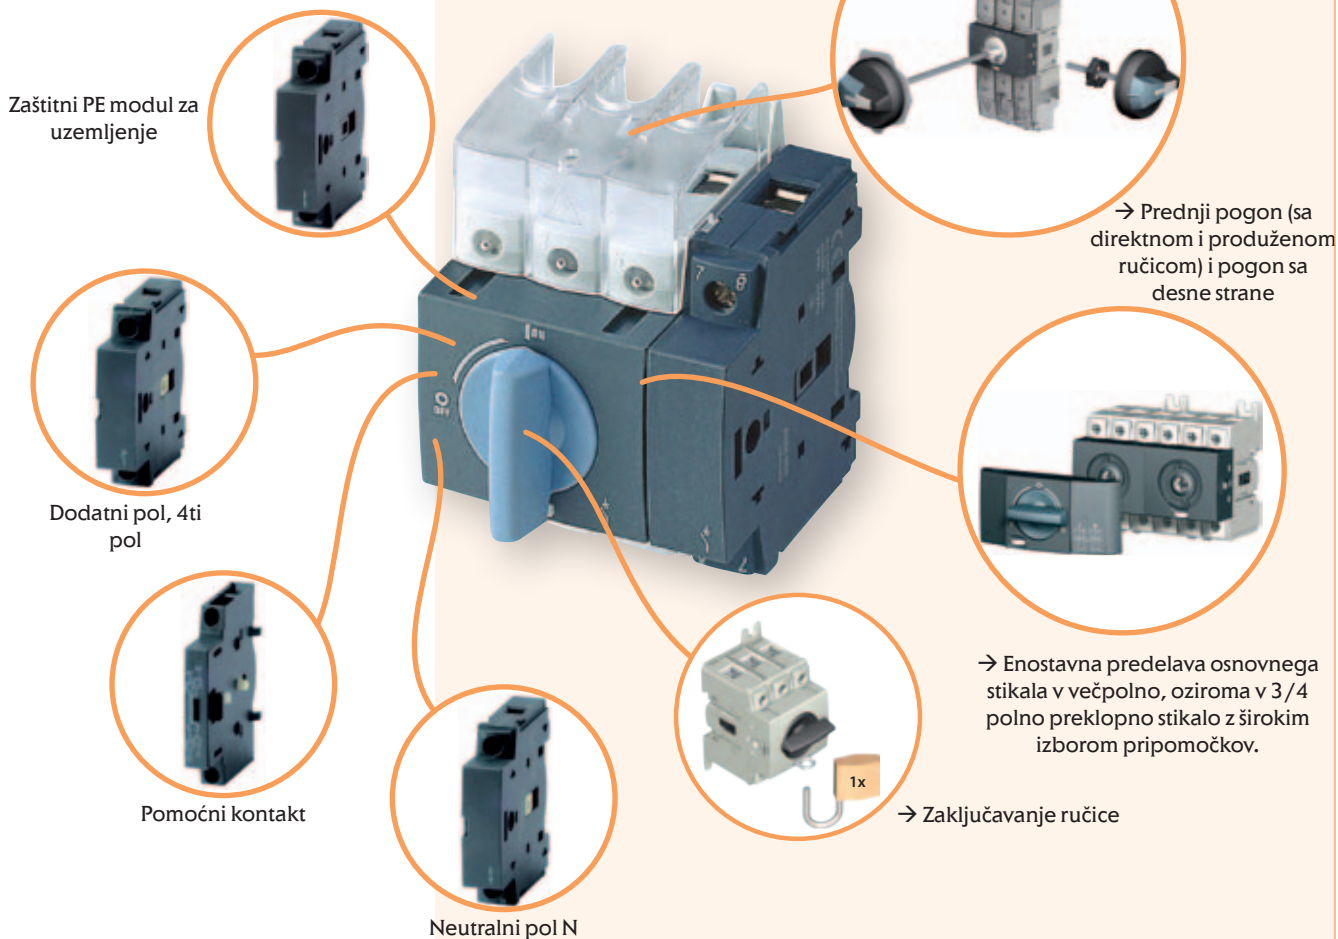

Kompaktne teretne rastavne sklopke CLBS

Prednosti kompaktnih teretnih rastavnih sklopka CLBS

Opis

CLBS su ručno upravljane i modularne višepolne teretne rastavne sklopke nazivnih struja 16A-125A. Uklapaju i isklapaju pod teretom obezbeđuju sigurnosnu izolaciju za sve niskonapnske krugove, posebno za krugove upravljanja električnim mašinama. Upotrebom odgovarajućeg pribora CLBS se može transformisati u višepolne prekidače ili 3/4 polne preklapke. CLBS obezbeđuju preklapanje pod teretom između dva izvora napajanja ili dva niskonapnska električna kruga, uz istovremenu sigurnosnu izolaciju. CLBS su dizajnirane, normirane i testirane shodno kriterijima definisanim u standardu IEC 60947-3.

→ Tripolna izvedba sa opcijom montaže sljedećeg pribora:

Osnovne karakteristike

- Dvostruki prekid po polu.
- Opcije za montažu: DIN-šina, ploča ili modularna ploča sa otvorom od 45 mm sa prednje strane ili neposredno na vratima
- (pogledati set za montažu na vrata)
- IP20 pribor.
- Kategorije upotrebe (AC-22 i AC-23).
- Indikacija uspešnog uklopa / isklopa.
- Contact point tehnologija.

Upotreba

- Uklop/isklop glavnog dovoda
- Uklop/isklop distributivnog tereta
- Upravljanje mašinama
- Lokalni sigurnosni uklop/isklop

Prednosti

CLBS u potpunosti integrišu izolacijske, prekidačke i sklopne funkcije. U samo jednom proizvodu (CLBS) postoji mogućnost upravljanja sa prednje, desne ili lijeve strane. Visoko funkcionalan dizajn CLBS sklopki omogućuje njihovu jednostavnu transformaciju iz teretne rastavne sklopke u preklapku, nudeći na taj način izuzetno modularno rješenje za veliki broj različitih aplikacija. Veliki izbor dodatnog pribora za CLBS omogućuje njihovu nadogradnju čak i nakon isporuke, što garantuje zadovoljavanje i budućih (novih) potreba.